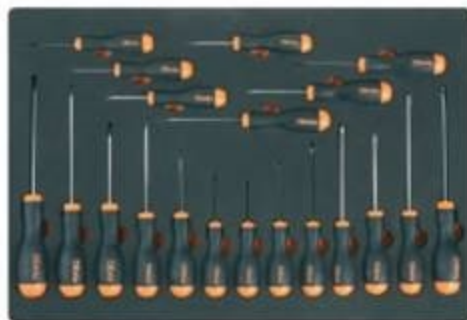

EM10

42C	6-7-8-9-10-11-12-13-14-15-16-17 18-19-20-21-22-24-27-30-32 mm
96BPC/SK9	1,5-2-2,5-3-4-5-6-8-10 mm

wymiary 365 x 585

EM20

1201	● 2,5x50 - 3x75 - 3,5x100 - 4x125 5,5x100 - 5,5x150 - 6,5x150 mm
1202	⊕ PH0 3x60 - PH1 4,5x80 - PH1 4,5x120 PH2 6x100 - PH2 6x150 - PH3 8x150 mm
1207TX	○ T6-T7-T8-T9-T10-T15-T20

wymiary 365 x 585

EM30

900E/55 - 1/4"	920E/55 - 1/2"
C900 445-555-67-89 10-11-12-13-14mm	C920A 10-11-12-13-14-15 16-17-18-19-20-21 22-24-27-30-32mm
C900L 7-8-10-13 mm	C920L 10-11-12-13-17-19mm
C900/42 115 mm	C920/21-22 125-225 mm
C900/20-20L 50-100 mm	C920/25
C900/AD	C920/42 305 mm
C900/25	
C900/30	
860EA/31	